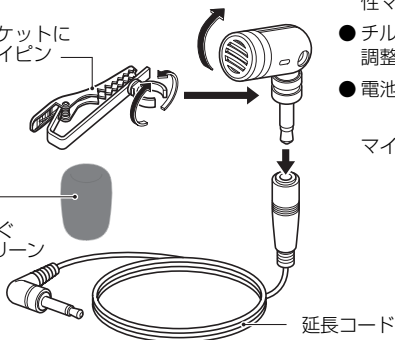

OLYMPUS**ME52****単一指向性マイクロホン****【特長】**

ネクタイやポケットに
固定できるタイピン
クリップ

風切り音を防ぐ
ウィンドスクリーン

延長コード

- 狙った音をクリアに録音できる単一指向性マイク
- チルトアップ機構によりマイクの向きを調整できるので、より鮮明に収音可能
- 電池のいらぬプラグインパワー対応

マイク入力端子にダイレクト接続も可能

**【仕様】**

形式：エレクトレットコンデンサーマイクロホン

指向性：単一指向性

周波数特性：100～15,000Hz

感度：-40dB at 1kHz (0dB = 1V/Pa)

出力インピーダンス：2.2kΩ

電源：プラグインパワー方式（1.5V～10V）

プラグ：φ 3.5mm ミニプラグ（モノラル）

外形寸法：φ 12.4（最大径）× 48.3（プラグ含む）

重量：約 4g（本体のみ）

約 15g（タイピンクリップ、延長コード、ウィンドスクリーン含む）

付属品：タイピンクリップ、延長コード（コード長 1m）、ウィンドスクリーン

- ・ 会議録音には適していません。
- ・ 外部マイクロホンに電源を供給する機能のないレコーダに接続して使用することはできません。
- ・ 他社のレコーダと組み合わせた場合の感度は保証されません。
- ・ 接続する機器の取扱説明書をあわせてお読みください。
- ・ 録音中にマイクの抜き差しをすると誤動作や雑音の原因となります。