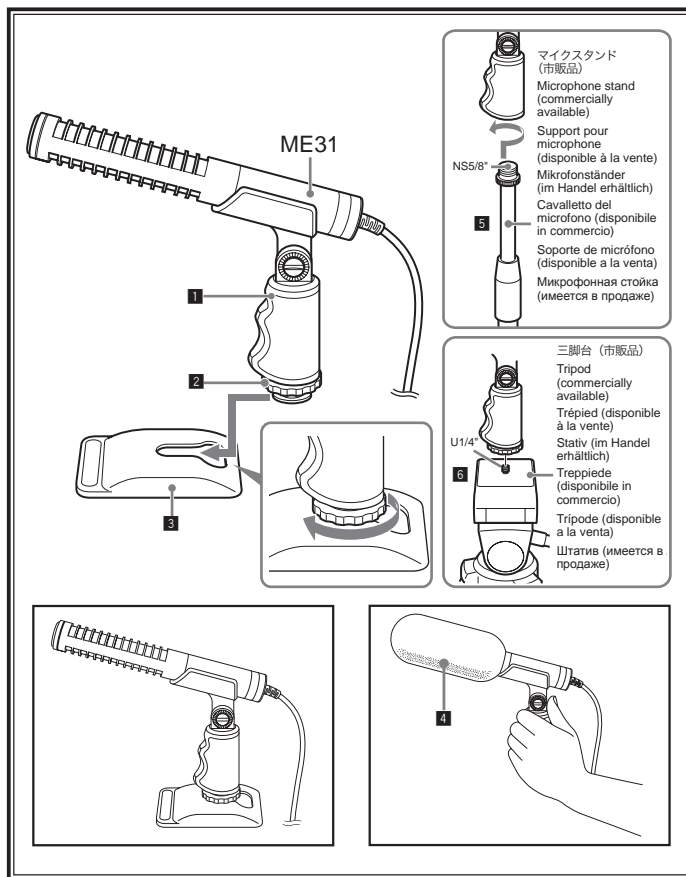

Attention

- Pour des raisons de sécurité, ne pas laisser ce produit à la portée des bébés ni des enfants.
- Ne démontez pas le microphone.
- Evitez les coups et chocs contre le microphone.
- N'utilisez pas et ne stockez pas le micro dans des lieux très chauds/humides pendant de longues périodes.
- Ne cherchez pas à forcer pour insérer la prise connecteur, vous risqueriez de plier ou tordre la prise.

CE L'indication "CE" signifie que ce produit est conforme aux exigences concernant la sécurité, la santé, l'environnement et la protection du consommateur.

Le symbole [poubelle sur roue barrée d'une croix - cf. WEEE annexe IV] indique une collecte séparée des déchets d'équipements électriques et électroniques dans les pays de l'UE. Veuillez ne pas jeter l'équipement dans les ordures domestiques. A utiliser pour la mise en rebut de ces types d'équipements conformément aux systèmes de traitement et de collecte disponibles dans votre pays.
Produit applicable: ME31

DE Kompaktes Richtmikrofon ME31 BEDIENUNGSANLEITUNG

Merkmal

- Das vielseitige Richtmikrofon kann z.B. zum Aufnehmen eines Vortrags, aber auch von Umweltgeräuschen eingesetzt werden.
- Das Metallgehäuse gewährleistet besonders hohe Stabilität.
- Ein Griff zum Befestigen am Mikrofongestell (illustration 5) oder Stativ (illustration 6) wird mitgeliefert.
- Das Gestell mit dem befestigten Griff kann auf einem Tisch platziert werden.
- Der mitgelieferte Windschutz dient der Verminderung von Windgeräuschen.

Technische Daten

Typ: Elektret-Kondensatormikrofon (ME31) / **Direktionalität:** Unidirektional
Frequenzbereich: 70 Hz – 14.000 Hz / **Empfindlichkeit:** -36,5 dB (0dB=1V/Pa, 1kHz)
Ausgangsimpedanz: 1,1 kΩ / **Stromversorgung:** Plug-In-Netzanschluss (2 V – 5 V)
Steckertyp: ø3,5 mm gold-beschichteter 3-poliger Mono-Stecker
Abmessungen: ø21 mm (größte Abmessung) x 155 mm / **Kabellänge:** 1,5 m
Gewicht: ca. 97,5 g (inklusive der Kabel) / **Inklusive:** Griff (illustration 1), Gestelladapter (illustration 2), Gestell (illustration 3), Windschutz (illustration 4), Tasche

Bedienungshinweise

- Das Mikrofon kann nicht mit einem Rekorder verwendet werden, der keine Spannungsversorgung der Mikrofonbuchse gewährleistet.
- Die angegebene Empfindlichkeit ist nicht garantiert, wenn kein OLYMPUS Rekorder verwendet wird.
- Lesen Sie die Gebrauchsanweisungen der Geräte, mit denen Sie das Mikrofon verbinden.
- Das Einstecken und Herausziehen des Steckers während der Aufnahme verursacht Fehlfunktionen und Geräusche.
- Da an in der Nähe befindlichen elektronischen Anlagen Rauschen auftreten könnte, trennen Sie das ME31 ab, wenn Sie Anschlüsse an Rekorder oder Computer durchführen möchten.

Achtung

- Aus Sicherheitsgründen dieses Produkt stets so aufbewahren, daß Kinder keinen Zugriff haben können.
- Zerlegen Sie das Mikrofon nicht in seine Einzelteile.
- Vermeiden Sie Stöße oder Schläge gegen das Mikrofon.
- Verwenden oder lagern Sie das Mikrofon nicht länger in sehr heißen und/oder feuchten Orten.
- Biegen oder knicken Sie den Stecker nicht gewaltsam.

CE Das „CE“ Zeichen bestätigt die Übereinstimmung mit den Europäischen Bestimmungen für Betriebssicherheit und Umweltschutz.

Dieses Symbol [durchgestrichene Mülltonne nach WEEE Anhang IV] weist auf die getrennte Rücknahme elektrischer und elektronischer Geräte in EU-Ländern hin. Bitte werfen Sie das Gerät nicht in den Hausmüll. Informieren Sie sich über das in Ihrem Land gültige Rücknahmesystem und nutzen dieses zur Entsorgung.
Anwendbare Produkte: ME31