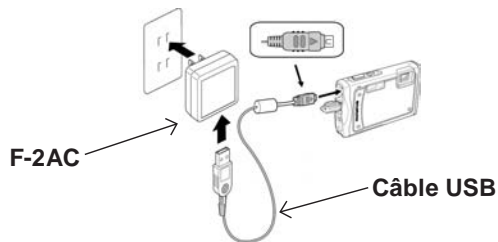

FR Charger la batterie en connectant STYLUS TOUGH-8000 / STYLUS TOUGH-6010 à F-2AC.

Pour charger la batterie, connectez l'appareil photo à F-2AC via un câble USB, sélectionnez [QUITTER] dans l'écran [USB] cidessous, puis appuyez sur la touche .