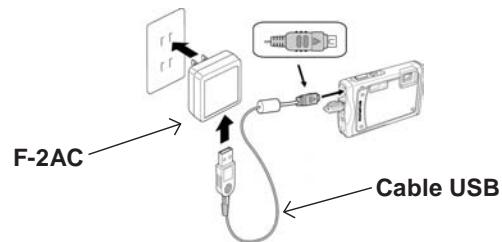

Para cargar la batería, conecte la cámara a F-2AC mediante un cable USB, seleccione [SALIR] en la pantalla [USB] de abajo, y presione el botón .