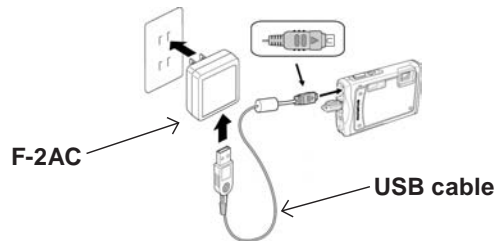

JP μ TOUGH-8000/ μ TOUGH6010 をお使いの場合

接続は下記の通りに接続してください。

接続すると、液晶モニターに下記の画面が表示されます。
[MENU] ボタンで「終了」を選び、[OK/FUNC] ボタンを押すと、電池を充電することができます。

! ご注意

- [USB ケーブルを抜いてください] と表示されても、充電表示ランプがオレンジ色に点灯しているときは、電池を充電中です。
- 充電が完了(充電表示ランプが青色に点灯)してから USB ケーブルを抜いてください。
- フル充電にかかる時間は約3時間です。

EN Charging the battery by connecting STYLUS TOUGH-8000 / STYLUS TOUGH-6010 to a F-2AC.

To charge the battery, connect the camera to a F-2AC via USB cable, select [EXIT] in the [USB] screen below, and press the [OK/FUNC] button.