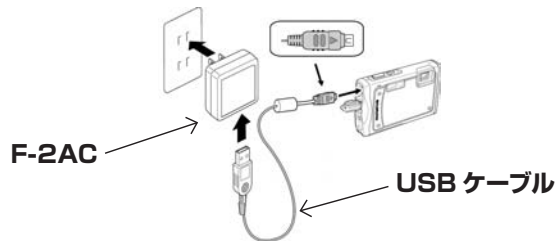

JP μ TOUGH-8000/ μ TOUGH6010 をお使いの場合

接続は下記の通りに接続してください。

接続すると、液晶モニターに下記の画面が表示されます。
[MENU] ボタンで「終了」を選び、[OK/FUNC] ボタンを押すと、電池を充電することができます。

! ご注意

- [USB ケーブルを抜いてください] と表示されても、充電表示ランプがオレンジ色に点灯しているときは、電池を充電中です。
- 充電が完了(充電表示ランプが青色に点灯)してから USB ケーブルを抜いてください。
- フル充電にかかる時間は約3時間です。

EN Charging the battery by connecting STYLUS TOUGH-8000 / STYLUS TOUGH-6010 to a F-2AC.

To charge the battery, connect the camera to a F-2AC via USB cable, select [EXIT] in the [USB] screen below, and press the [OK/FUNC] button.