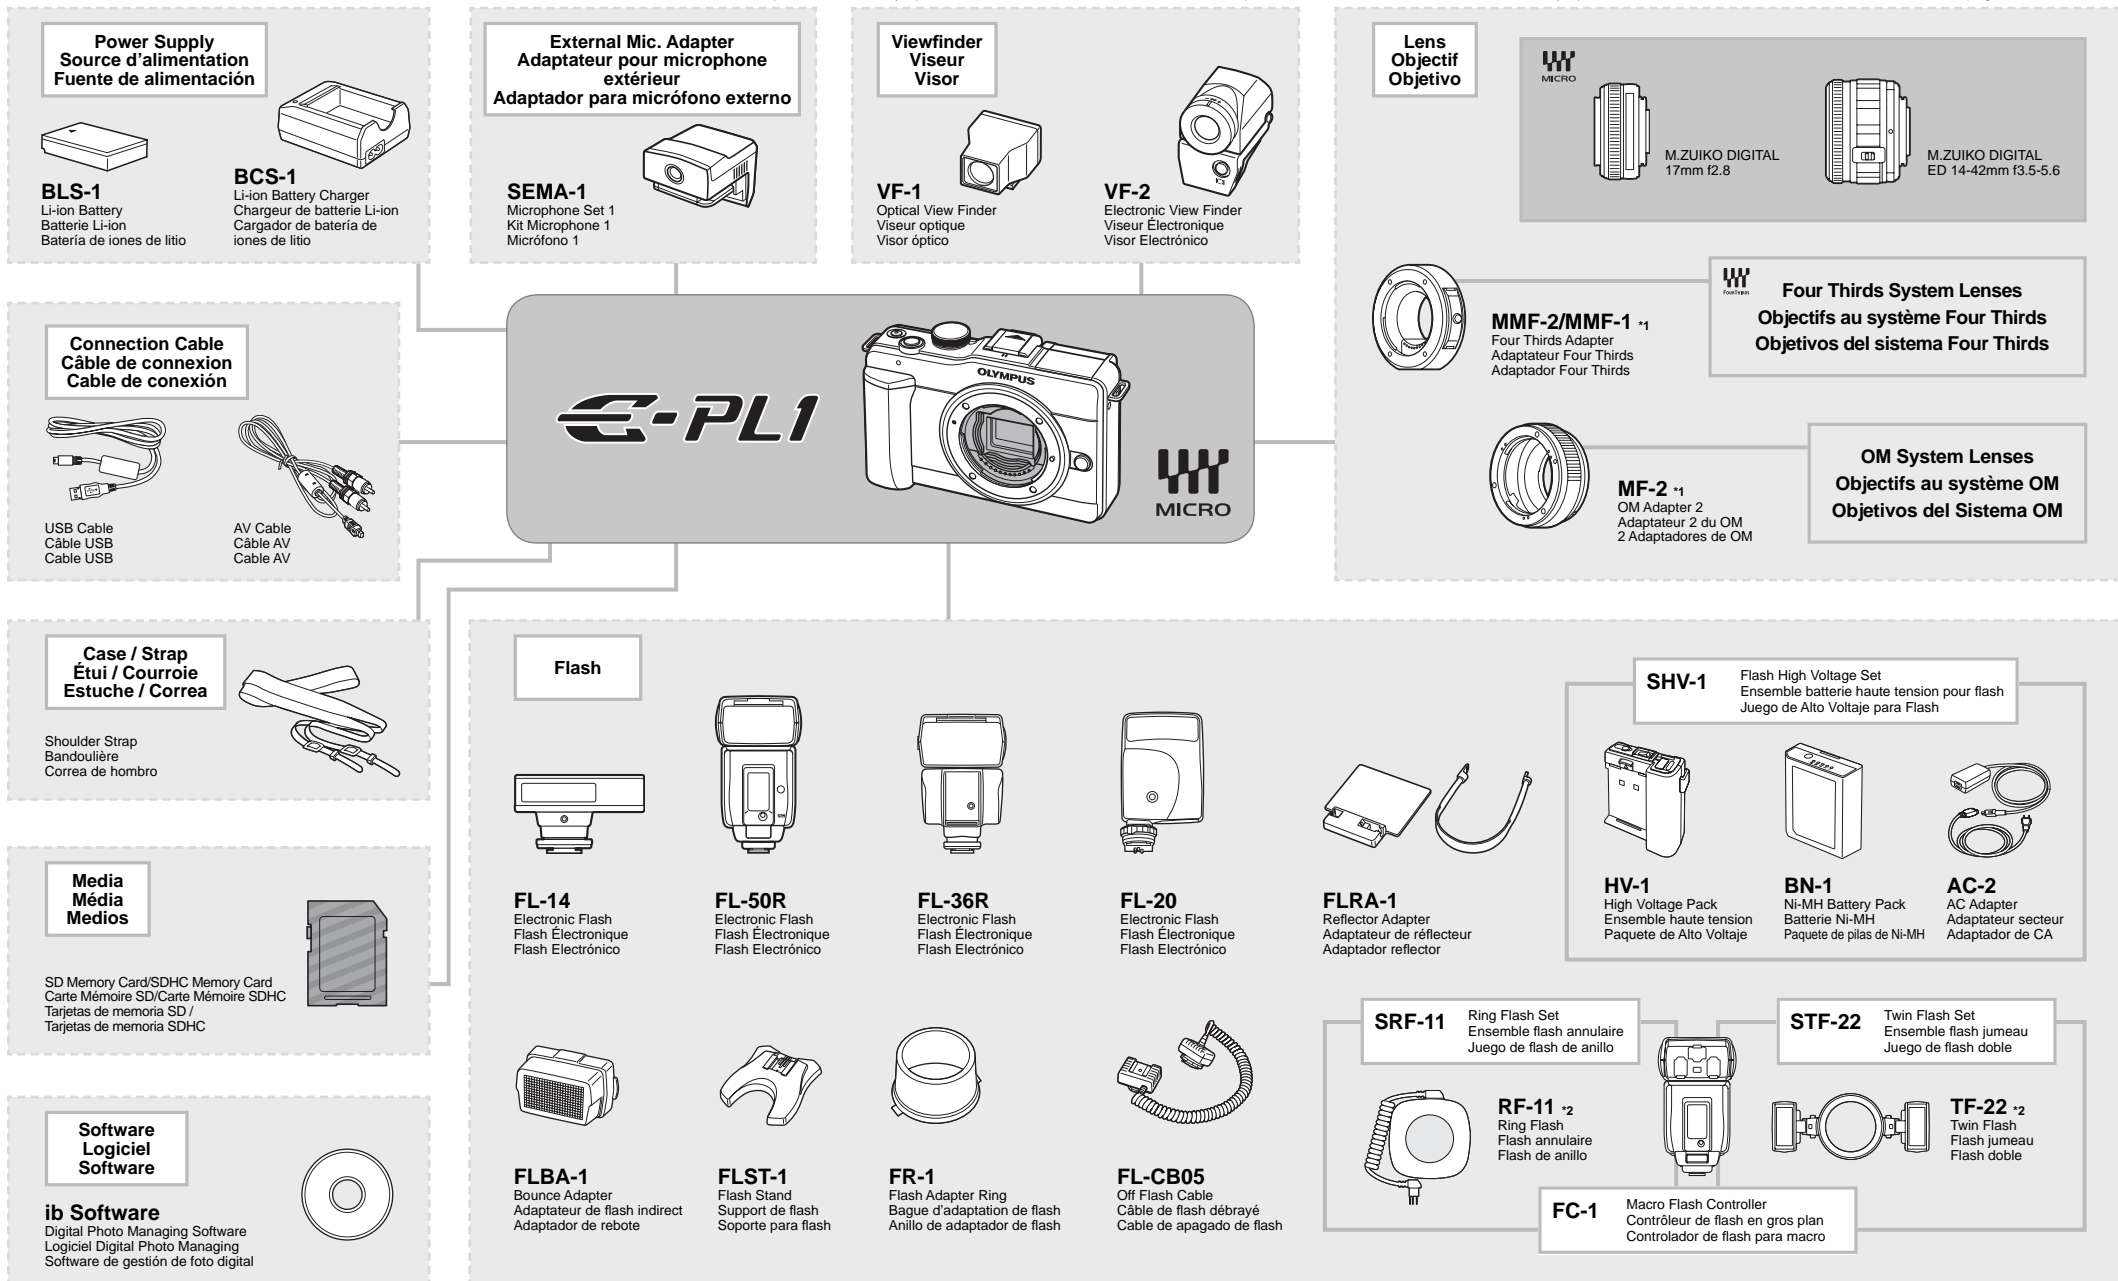

OLYMPUS **E-PL1** SYSTEM CHART / ORGANIGRAMME DU SYSTÈME / CUADRO DE SISTEMA

E-PL1 compatible products / Produits compatibles E-PL1 /
Produits compatibles con E-PL1
 Commercially available products / Produits disponibles dans le
commerce / Productos disponibles comercialmente

For the latest information, please visit the Olympus website. / Pour obtenir les informations les plus récentes, veuillez visiter le site Web d'Olympus. / Para obtener la información más reciente, visite la página Web OLYMPUS.

*1 Not all lenses can be used with adapter. For details, refer to the Olympus Official Web Site. Also, please note that manufacture of OM System Lenses has been discontinued. *2 For compatible lens, refer to the Olympus Official Web Site.

*1 Tous objectifs ne peuvent pas être utilisés avec l'adaptateur. Pour des détails, se référer au site Web officiel Olympus. Veuillez également noter que la fabrication des objectifs au système OM a été interrompue. *2 Pour connaître les objectifs compatibles, veuillez consulter le site Web officiel Olympus.

*1 No todos los objetivos se pueden usar con el adaptador. Para conocer más detalles, consulte el sitio oficial web de Olympus. También, por favor note que la fabricación de de los Lentes del Sistema OM se ha descontinuado. *2 Si desea información sobre lentes compatibles, consulte el sitio oficial web de Olympus.

Four Thirds and Micro Four Thirds are trademarks or registered trademarks of OLYMPUS IMAGING CORP. / Four Thirds and Micro Four Thirds sont des marques de commerce ou des marques déposées de OLYMPUS IMAGING CORP. / Four Thirds y Micro Four Thirds son marcas comerciales o marcas comerciales registradas de OLYMPUS IMAGING CORP.